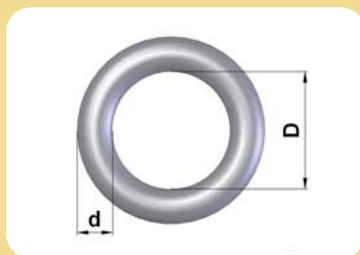

Новейшее изобретение - результат долгосрочного проекта R&D. Шинозащитные цепи «Туро» произведены в Австрии согласно высококачественным стандартам pewag.

СЕРИЯ BASIC - "Туро" обеспечивает пропуск в мир Шинозащитных Цепей высшего класса. Главные потребители СЕРИИ BASIC - все клиенты, работающие в условиях от нормальных до средней сложности и использующие оборудование S-L (размер шин: до 45/65-45).

Tyro $\varnothing 16 | 18$

Инновационные решения по дизайну звеньев с великолепным запасом прочности – идеальное сочетание: цена и качество. Благодаря отличной шинозащите и достаточно хорошей тяге звенья применяются для оборудования S-L, используемого в условиях: от средне-сложных до тяжелых.

Дизайн сплетения сетки цепи:
square, hexa

Звенья TYRO - Размеры

www.pewag.com

Диаметр цепи	Размеры звеньев колец			Размеры соединительных колец		Размеры ячейки сетки цепи (x)		
	L	W	H	d	D	Square	Hexa	Compact Cross
18	97	34	62	18	64	81	156	-
16	88	30	54	16	54	67	130	-