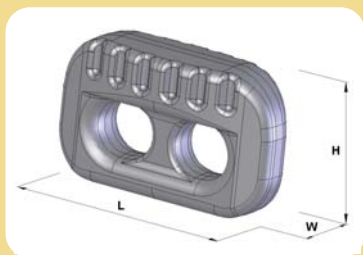

Tyro $\varnothing 16 | 18$

Инновационные решения по дизайну звеньев с великолепным запасом прочности – идеальное сочетание: цена и качество. Благодаря отличной шинозащите и достаточно хорошей тяге звенья применяются для оборудования S-L, используемого в условиях: от средне-сложных до тяжелых.

Дизайн сплетения сетки цепи:
square, hexa

Звенья TYRO - Размеры

www.pewag.com

Диаметр цепи	Размеры звеньев колец			Размеры соединительных колец		Размеры ячейки сетки цепи (x)		
	L	W	H	d	D	Square	Hexa	Compact Cross
18	97	34	62	18	64	81	156	-
16	88	30	54	16	54	67	130	-