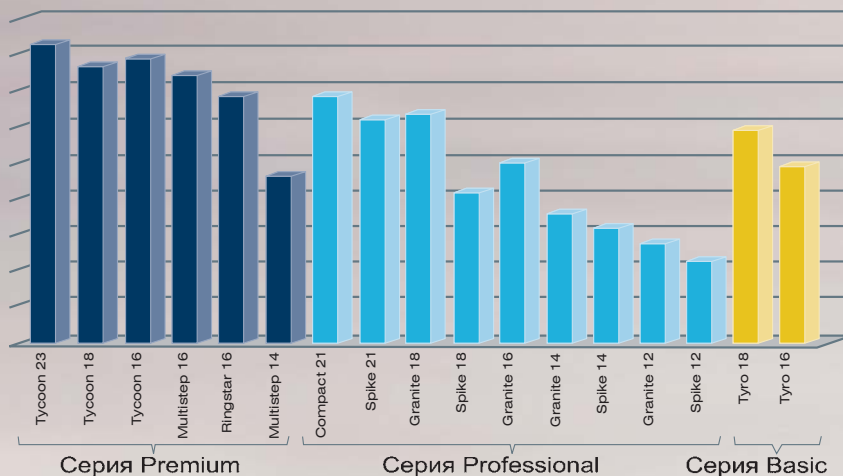

Линейки продуктов

Сравнительная таблица по износу

Серия Premium

Серия Professional

Серия Basic

Дизайн сплетения сетки цепи: square

pewag austria GmbH, A-8020 Graz, Bahnhofgürtel 59
Tel.: +43(0)316/60 70-0, Fax +43(0)316/60 70-259
saleinfo@pewag.com, www.pewag.com